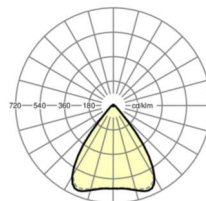

## Оптика

Оснастка	LED, цветопередача/оттенок света CRI ≥ 80 / 3000K
Допуск для координаты цветности (MacAdam)	3SDCM
Фотобиологическая безопасность (светильник)	RG1
Номинальный световой поток	7625lm
Срок службы LED	50000h L80/B10 (Tq 35°C)
светоотдача светильников	144lm/W
Угол излучения	80° (C0) / 80° (C90)
UGR поп./вдоль	18.7 / 18.8

## Механика

цвет корпуса	серебристый/ белый алюминий RAL 9006
размеры (LxWxH/DxH)	1531mm x 55mm x 37mm
вес (нетто)	2kg
Вид монтажа	сборка трековых систем, световая структура

## DEEP-LINK

<https://www.regiolum.de/ru/article/19435004105>

Ссылка	LED 8000lm 830
ηLB	100 %
Φ ↓/↑	98 % / 2 %
UGR поп./вдоль	18.7 / 18.8

размеры

L	1531 mm	Длина
B	55 mm	Ширина
H	37 mm	Высота