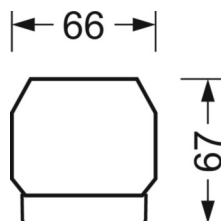

## Механика

цвет корпуса	серебристый/ белый алюминий RAL 9006
размеры (LxWxH/DxH)	1531mm x 55mm x 37mm
вес (нетто)	2kg
Вид монтажа	сборка трековых систем, световая структура

## DEEP-LINK

<https://www.regiolum.de/ru/article/19435004105>

Ссылка	LED 8000lm 830
ηLB	100 %
Φ ↓/↑	98 % / 2 %
UGR поп./вдоль	18.7 / 18.8

размеры

L	1531 mm	Длина
B	55 mm	Ширина
H	37 mm	Высота