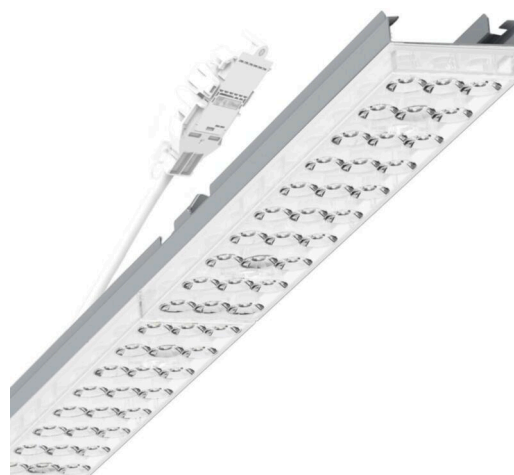

прибородержатель переменный - Individual.Lens.Optic - прямой свет, узко- и широконаправленный - без видимых стыков

Ламподержатель из оцинкованного стального профиля, поверхность покрыта лаком на полиэфирной смоле. Крепление без инструментов с нажимными затворами, встроенными в конструкцию, обеспечивают защиту от кражи и взлома. В несущей трековой шине позиционируется по-разному. Цвет корпуса серебристый/ белый алюминий RAL 9006; Прямой узко и широко направленный свет, распространяющийся через линзу «Individual.Lens.Optic» из пластика ПММА. Оптика отдельных линз делает сборку и установку предельно удобными, плоскость легко чистится. Тройные ряды из отдельных линз и лампо-/прибородержатели, идеально согласованные между собой, обеспечивают цельный вид без стыков и неравномерностей Подключение к электросети через присоединительный провод длиной 1 м для свободного позиционирования прибородержателя в световой полосе и 3-полюсную втычную деталь для быстрой сборки со свободным выбором фаз. Сменные блоки, позволяющие легко модернизировать освещение, существенно продлевают срок службы всей осветительной установки.

## Оптика

Оснастка	LED, цветопередача/оттенок света CRI ≥ 80 / 3000K
Допуск для координаты цветности (MacAdam)	3SDCM
Фотобиологическая безопасность (светильник)	RG1
Номинальный световой поток	7625lm
Срок службы LED	50000h L80/B10 (Tq 35°C)
светоотдача светильников	144lm/W
Угол излучения	80° (C0) / 80° (C90)
UGR поп./вдоль	18.7 / 18.8

## Механика

цвет корпуса	серебристый/ белый алюминий RAL 9006
размеры (LxWxH/DxH)	1531mm x 55mm x 37mm
вес (нетто)	2kg
Вид монтажа	сборка трековых систем, световая структура

## DEEP-LINK

<https://www.regiolum.de/ru/article/19435004105>

Ссылка	LED 8000lm 830
ηLB	100 %
Φ ↓/↑	98 % / 2 %
UGR поп./вдоль	18.7 / 18.8

размеры

L	1531 mm	Длина
B	55 mm	Ширина
H	37 mm	Высота